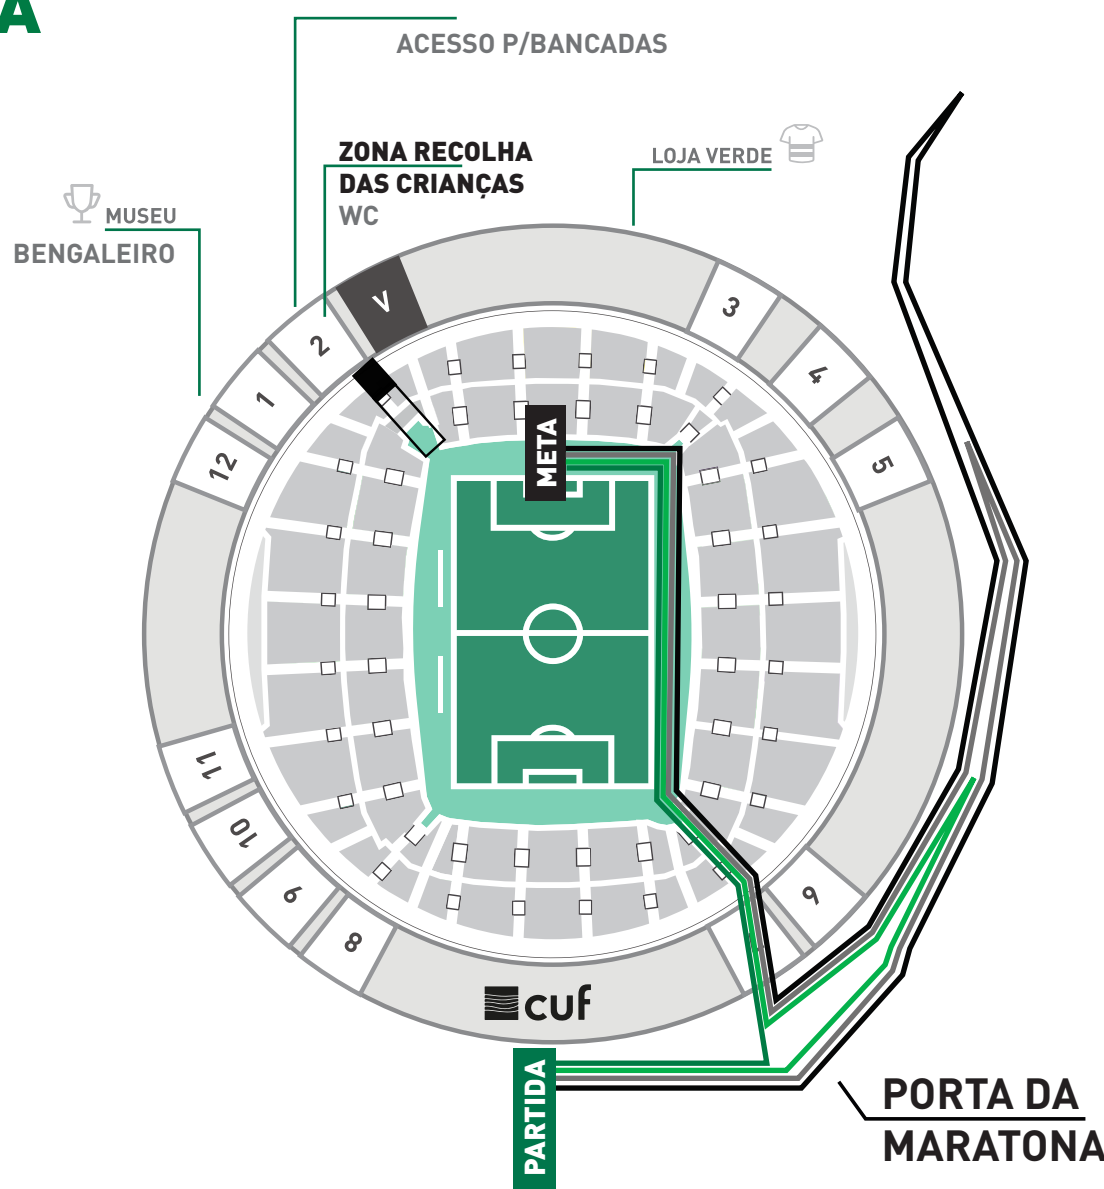

* PODEM SER ACOMPANHADOS PELO ENCARREGADO DE EDUCAÇÃO

ORDEM DE PARTIDA

BAMBIS 16H00 | BENJAMINS A | BENJAMINS B | INFANTIS

KIT DE PARTIDA E META

PARTIDA

T-SHIRT TÉCNICA UNISSEXO
2 DORSAIS
1 PULSEIRA

1 dorsal deverá ser utilizado pela criança durante a prova;
o outro dorsal deverá ser utilizado pelo encarregado de educação para recolher a criança no final da prova.

META

MEDALHA
DIPLOMA (ACESSO ONLINE)
OFERTAS DIVERSAS
DE PARCEIROS

IMPORTANTE

Para a recolha das crianças no final da prova, é obrigatória a apresentação do dorsal por parte do encarregado de educação.

MAPA